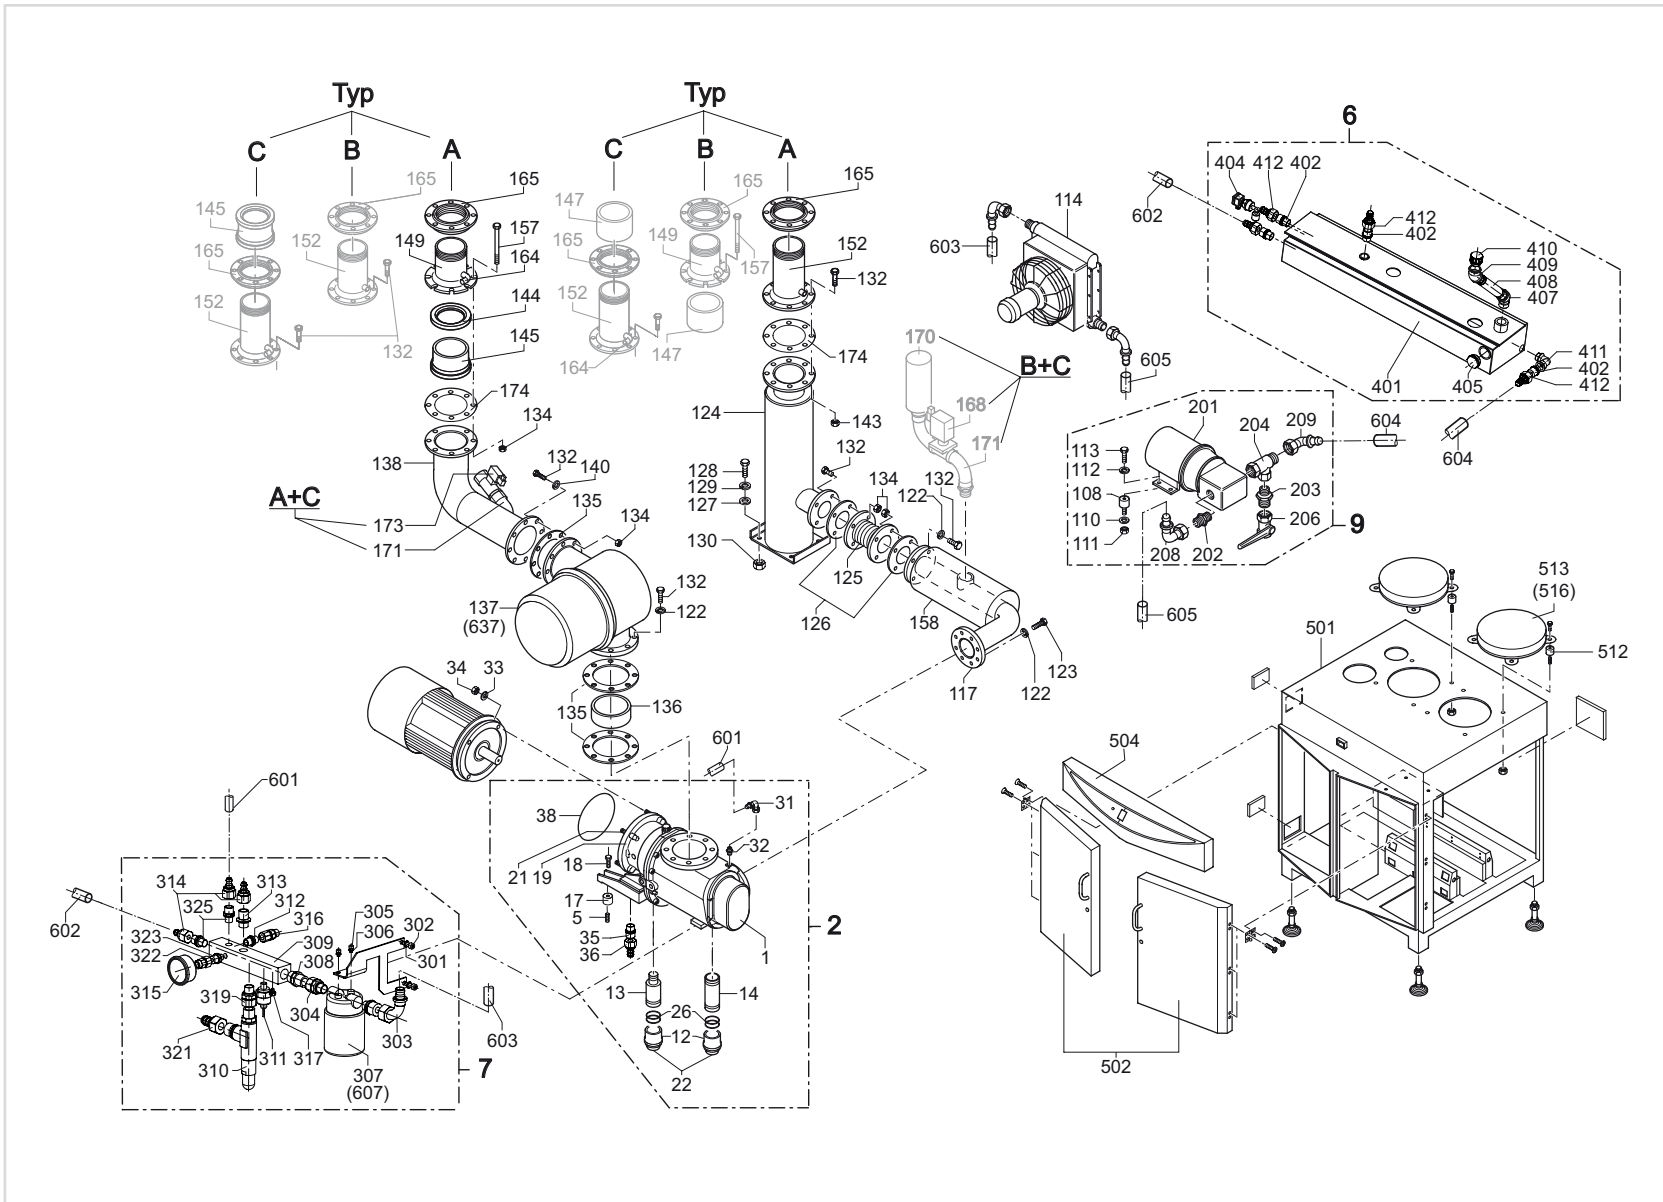

VADS 1500

Pos.	No. De pedido	Descripción	
303	972400 00000	CABEZAL DE EMPAQUETADURA	
304	972306 00000	ATORNILLADURA	
305	945377 00000	TORNILLO HEXAGONAL INTERIOR	
306	951703 00000	ARANDELA ELÁSTICA	
307	909700 31100	FILTRO DE ACEITE	
308	972311 00000	ATORNILLADURA	
309	016601 31100	PIEZA DE EMPALME	
310	537505 31100	VÁLVULA, COMPLETO	
311	972200 00000	PRESÓSTATO	
312	972300 00000	ATORNILLADURA	
313	972302 00000	ATORNILLADURA	
314	972403 00000	CABEZAL DE EMPAQUETADURA	
315	737417 00000	MANÓMETRO	
316	972310 00000	ATORNILLADURA	
317	943401 20000	VIGILANTE DE TEMPERATURA	
319	972309 00000	ATORNILLADURA	
321	972402 00000	CABEZAL DE EMPAQUETADURA	
322	936308 00000	ATORNILLADURA MANÓMETRO	
323	972323 00000	ATORNILLADURA	
325	972307 00000	ATORNILLADURA	
401	972701 31100	RECIPIENTE DE ACEITE	
402	972305 00000	ATORNILLADURA	
404	741103 99682	GENERADOR DE NIVEL	
405	907308 00000	CRISTAL MIRILLA DE ACEITE	
407	305200 06000	ÁNGULO	
408	303400 19000	TUBO DE DOBLE BOQUILLA	
409	305300 01000	ÁNGULO	
410	954601 00000	TORNILLO DE VENTILACIÓN	
412	972402 00000	CABEZAL DE EMPAQUETADURA	
501	767103 31100	SOMBRETE ACÚSTICO	
502	067100 31100	PUERTA	
512	741333 00000	AMORTIGUADOR DE GOMA	
513	722400 29100	REJILLA DE PROTECCIÓN	
516	002300 29100	VENTILADOR	
601		CONDUCTO DE PRESIÓN DE ACEITE	
602		CONDUCTO DE PRESIÓN DE ACEITE	
603		CONDUCTO DE PRESIÓN DE ACEITE	
604		CONDUCTO DE PRESIÓN DE ACEITE	
605		CONDUCTO DE PRESIÓN DE ACEITE	
607	765302 05000	FILTRO DE ACEITE (1x) ¹⁾	
637	709580 00000	CARTUCHO DE FILTRO (1x) ¹⁾	

ACEITE 960028 00000 TELLUS 68 (SHELL)

¹⁾ cantidad necesario / mantenimiento

VADS 1500 Compresor

VADS 1500 Bomba de reserva (Bomba combinada)

Para posiciones que derivan del aparato standard véase apéndice (lado trasero del plano)

standard

VADS 1500

Vakuumpumpe
Vacuum pump
Pompe a vide
Pompa per vuoto
Bomba de vacio
- 50 Hz
- 60 Hz

Typ A

optional
en option
optionale
opcional